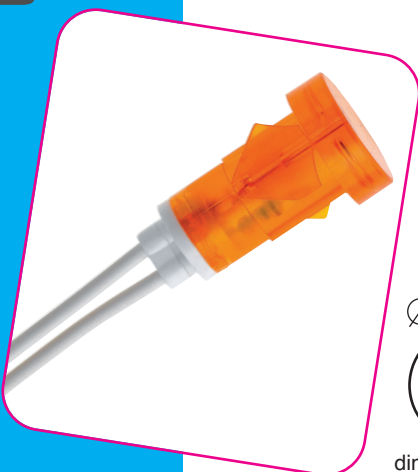

012

series

Ø 12 mm

dima di foratura

SEGNALE LUMINOSO

Signal Lamp

Tensione/Tension	standard 250V altre tensioni a richiesta
	other voltage on demand
Temperatura/Temp.	T° 85°C
	other temp on demand
Fissaggio/Fixings	snap-in
Terminali/Terminals	cavetti / wire

012.SC

series

Ø 12 mm

dima di foratura

SEGNALE LUMINOSO

Signal Lamp

Tensione/Tension	standard 250V altre tensioni a richiesta
	other voltage on demand
Temperatura/Temp.	T° 85°C
	other temp on demand
Fissaggio/Fixings	a vite / screw
Terminali/Terminals	faston 6,3x0,8 o cavetti / faston or wire

013

series

Ø 13 mm

dima di foratura

SEGNALE LUMINOSO

Signal Lamp

Tensione/Tension	standard 250V altre tensioni a richiesta
	other voltage on demand
Temperatura/Temp.	T° 85°C
	other temp on demand
Fissaggio/Fixings	snap-in
Terminali/Terminals	faston 6,3x0,8 o cavetti / faston or wire