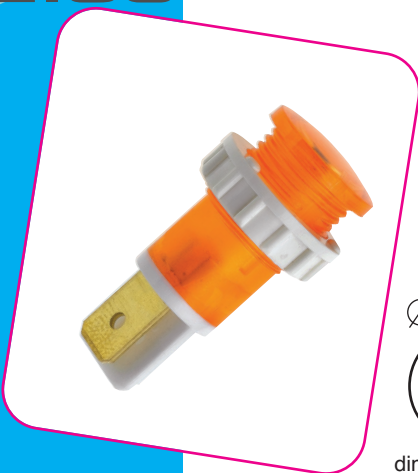

012

series

Ø 12 mm

dima di foratura

SEGNALE LUMINOSO

Signal Lamp

Tensione/Tension	standard 250V altre tensioni a richiesta
	other voltage on demand
Temperatura/Temp.	T° 85°C
	other temp on demand
Fissaggio/Fixings	snap-in
Terminali/Terminals	cavetti / wire

012.SC

series

Ø 12 mm

dima di foratura

SEGNALE LUMINOSO

Signal Lamp

Tensione/Tension	standard 250V altre tensioni a richiesta
	other voltage on demand
Temperatura/Temp.	T° 85°C
	other temp on demand
Fissaggio/Fixings	a vite / screw
Terminali/Terminals	faston 6,3x0,8 o cavetti / faston or wire

013

series

Ø 13 mm

dima di foratura

SEGNALE LUMINOSO

Signal Lamp

Tensione/Tension	standard 250V altre tensioni a richiesta
	other voltage on demand
Temperatura/Temp.	T° 85°C
	other temp on demand
Fissaggio/Fixings	snap-in
Terminali/Terminals	faston 6,3x0,8 o cavetti / faston or wire

09.SL

series

**SEGNALE LUMINOSO**

Signal Lamp

Tensione/Tension	standard 250V altre tensioni a richiesta
	other voltage on demand
Temperatura/Temp.	T° 85°C
	other temp on demand
Fissaggio/Fixings	snap-in
Terminali/Terminals	faston 6,3x0,8 o cavetti / faston or wire